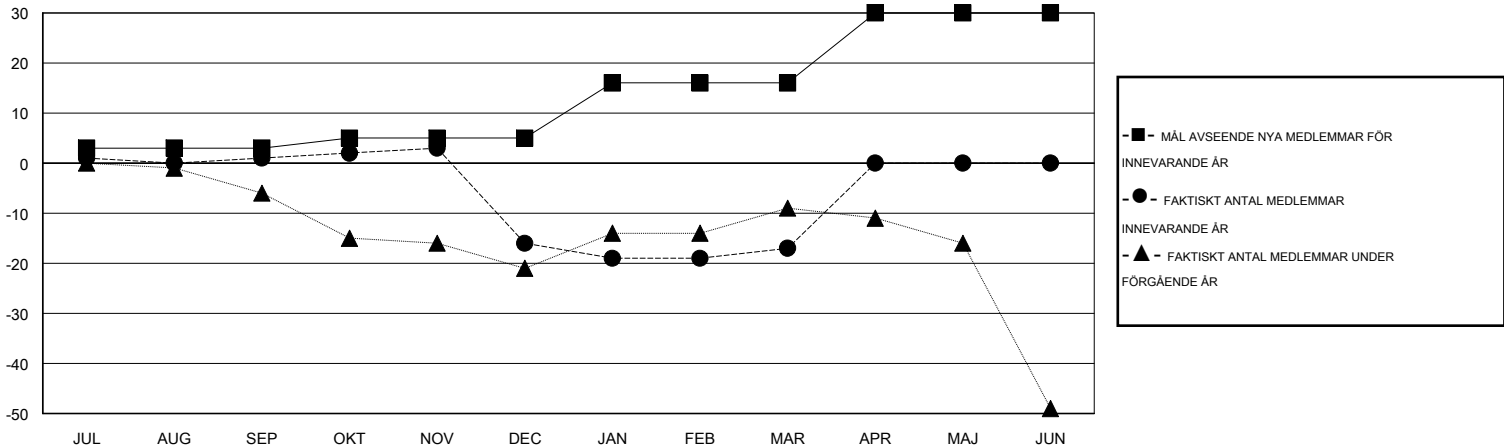

# MONTHLY MEMBERSHIP PROGRESS REPORT

District 101 U

Results as of: 3/31/2016

GMT: Kenneth Persson

OMRÅDE SWEDEN

GMT KO 4

Klubbar					Medlemmar				
RESULTAT FÖR 2015-2016					RESULTAT FÖR 2015-2016				
KVARTAL	MÅL AVSEENDE NYA KLUBBAR	NYA KLUBBAR	AVFÖRDA KLUBBAR	NETTOTILLVÄX T/MINSKNING	KVARTAL	MÅL AVSEENDE NYA MEDLEMMAR	CHARTER OCH TILLAGDA NYA MEDLEMMAR	AVFÖRDA MEDLEMMAR	NETTOTILLVÄX T/MINSKNING
JUL/AUG/SEP	0	0	2	-2	JUL/AUG/SEP	3	8	7	1
OKT/NOV/DEC	0	0	0	0	OKT/NOV/DEC	2	8	25	-17
JAN/FEB/MAR	0	0	0	0	JAN/FEB/MAR	11	20	21	-1
APR/MAJ/JUN	1	0	0	0	APR/MAJ/JUN	14	0	0	0

MÅL OCH FAKTISKT ANTAL NYA KLUBBAR

MÅL OCH FAKTISKT ANTAL MEDLEMMAR

NEDLAGDA KLUBBAR: 2

20 CLUBS OF 41 TOG UPP EN ELLER FLER NYA MEDLEMMAR

KÖNSFÖRDELNING

MAN 742 (74.42%)  
KVINNA 255 (25.58%)

AVFÖRDA MEDLEMMAR